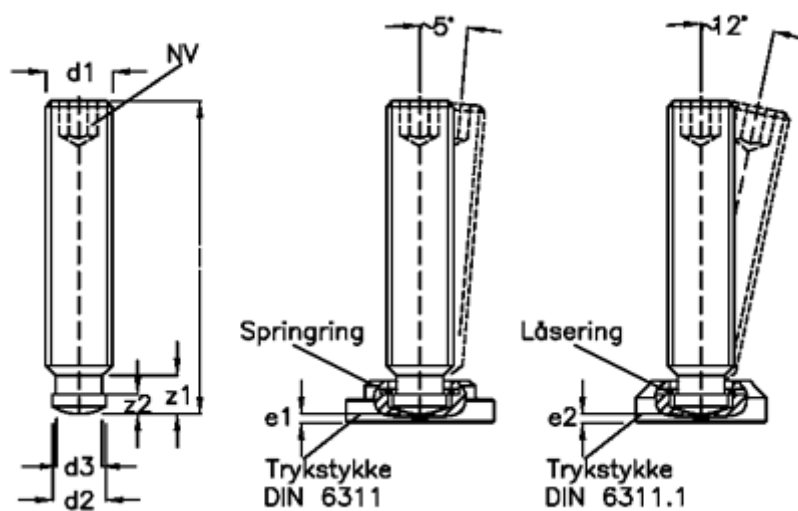

Varenummer: 20801717  
 Beskrivelse: E+G Pinolskrue med kuglehoved  
 DIN 6332-M16-100-SK

## Mål

|                    |        |          |
|--------------------|--------|----------|
| d1                 | = M16  | z2 = 5.0 |
| d2                 | = 12   |          |
| d3                 | = 11.0 |          |
| e1                 | = 5.3  |          |
| e2                 | = 4.5  |          |
| Indvendig sekskant | = 8    |          |
| l1                 | = 100  |          |
| z1                 | = 10.6 |          |